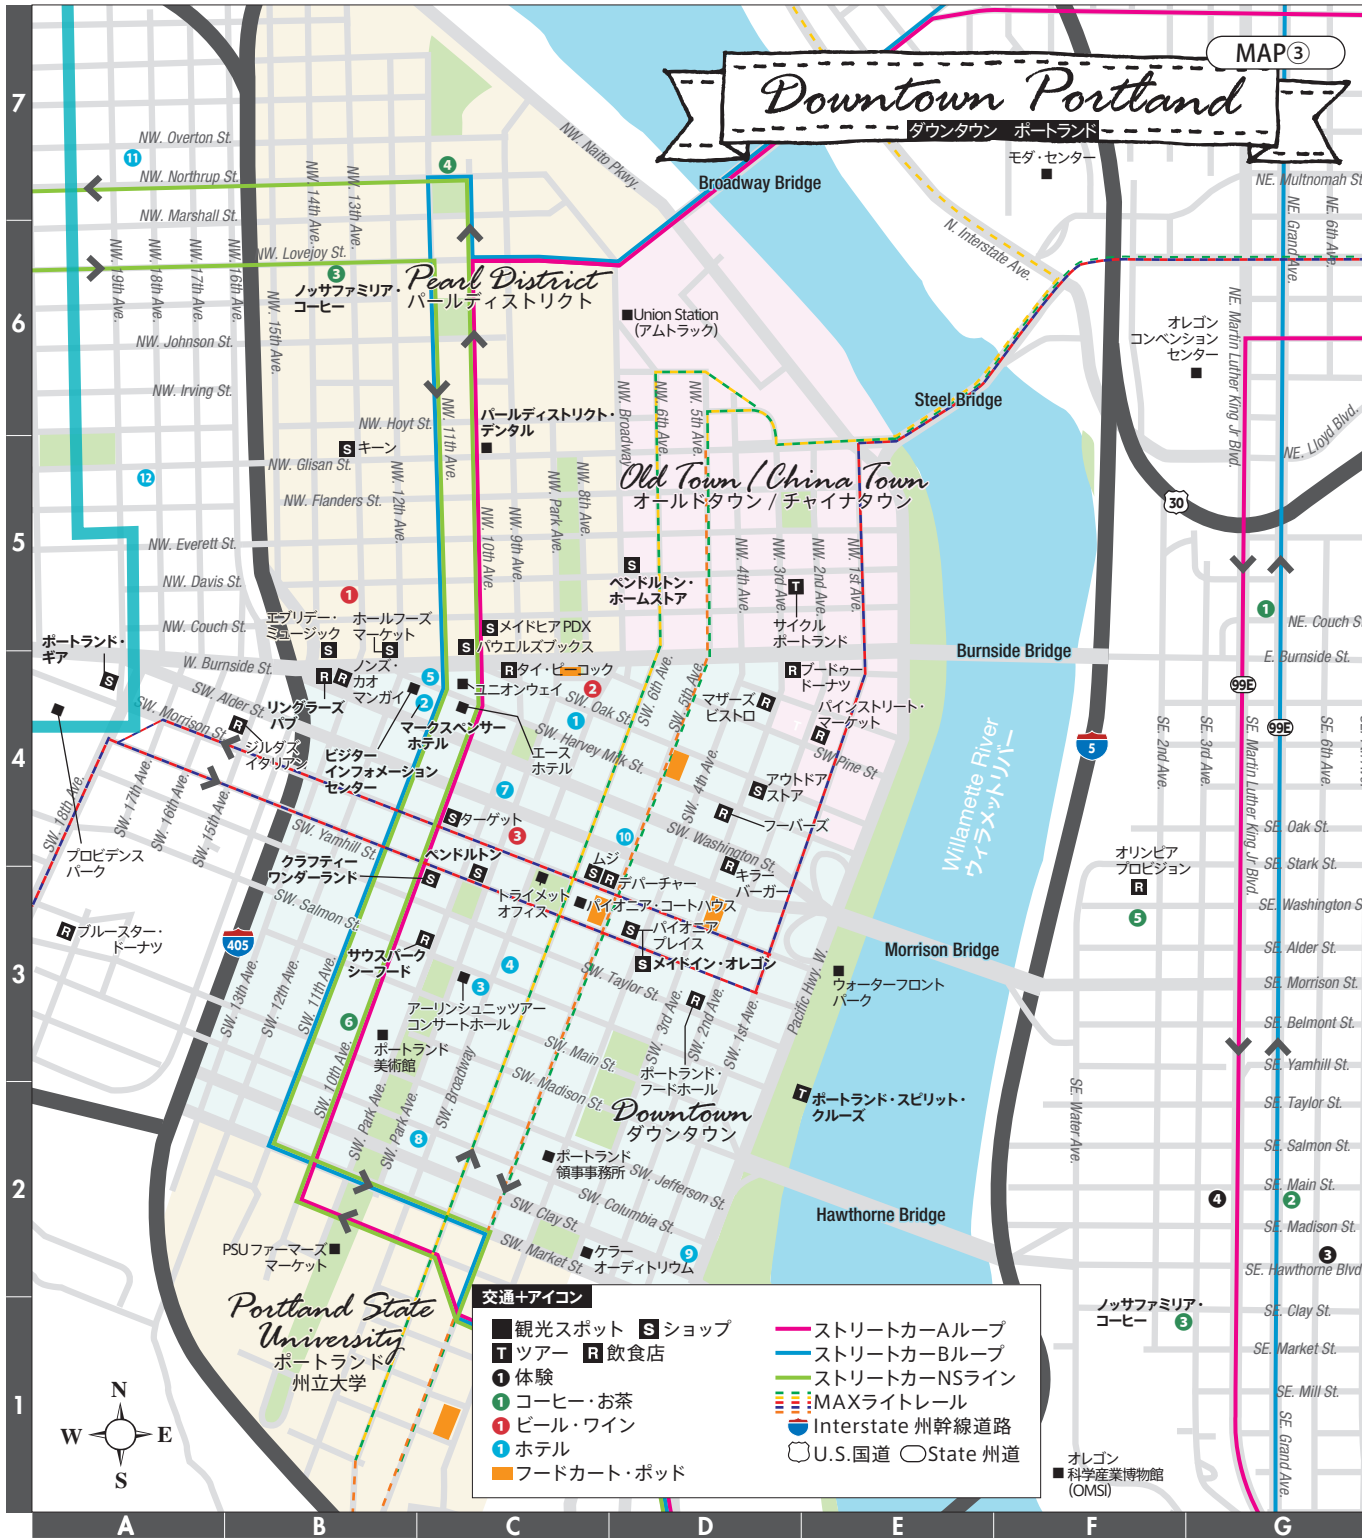

# Downtown Portland

**交通+アイコン**

- 観光スポット
- T ツアー
- ① 体験
- ① コーヒー・お茶
- ① ビール・ワイン
- ① ホテル
- ① フードコート・ポッド
- S ショップ
- R 飲食店

- ストリートカーAループ
- ストリートカーBループ
- ストリートカーNSライン
- MAXライトレール
- Interstate 州幹線道路
- U.S.国道 State 州道