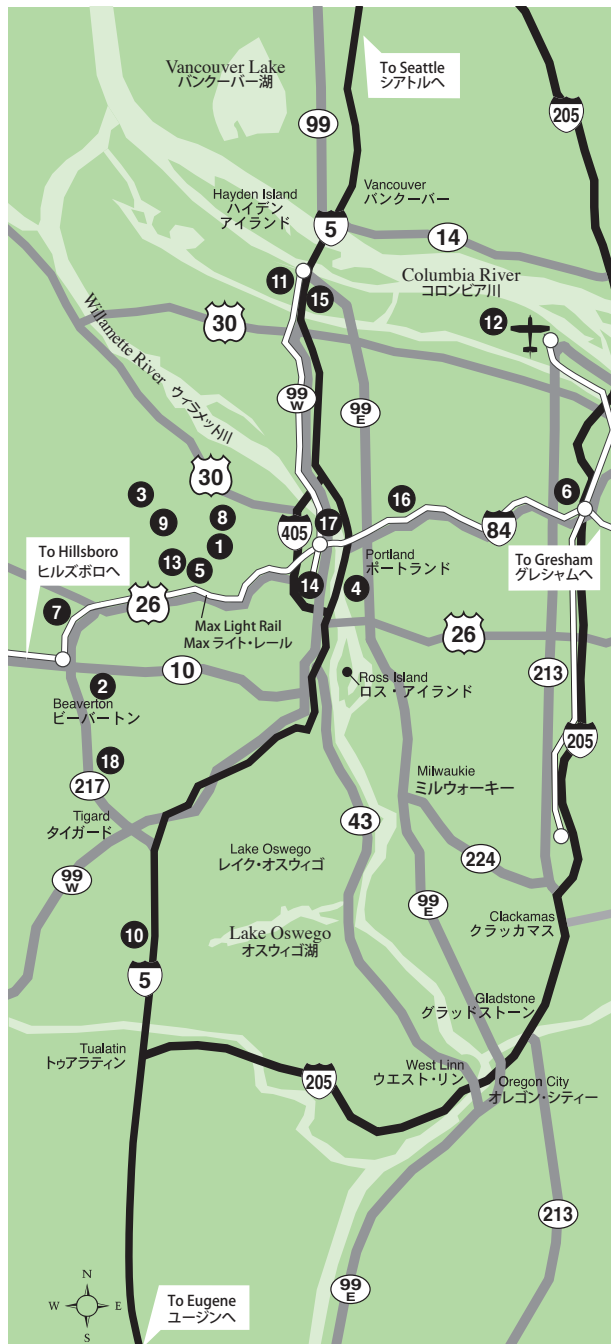

ポートランド近郊の主な見どころ

1. 1 インターナショナル・ローズ・デスト・ガーデン
   International Rose Test Gardens
   市内西部, Washington Park内
2. 2 宇和島屋プラザ
   Uwajimaya Plaza
   I-5南へ~Hwy. 10を西へ
3. 3 オーデュボン・ソサエティー・オブ・ポートランド
   Audubon Society of Portland
   市内西部, Upper Macleay Park内
4. 4 オレゴン科学産業博物館
   Oregon Museum of Science and Industry
   Hawthorne Bridgeを越えてSE Water Ave.を南へ
5. 5 オレゴン動物園
   Oregon Zoo
   26号線を西へ (Exit 72)
6. 6 グロット
   The Grotto
   I-84東へ (Exit 5) ~NE Sandy Blvd.
7. 7 シンダー・ヒルズ・クロッシング
   Cedar Hills Crossing
   26号線を西へ~SW Cedar Hills Blvd.
8. 8 日本庭園
   Japanese Garden
   市内西部, Washington Park内
9. 9 ピトック邸
   Pittock Mansion
   市内西部, Pittock Acres Park内
10. 10 ブリッジポート・ビレッジ
    Bridgeport Village
    I-5南へ (Exit 290) ~Boones Ferry Rd.
11. 11 ポートランド・インターナショナル・レースウェイ
    Portland International Raceway (PIR)
    I-5北へ (Exit 306B) ~West Delta Park内
12. 12 ポートランド国際空港
    Portland International Airport
    I-5北へ~I-84東へ~I-205北へ
13. 13 ポートランド子供博物館
    Portland Children's Museum
    26号線を西へ (Exit 72)
14. 14 ポートランド州立大学
    Portland State University
    SW Broadwayを南へ
15. 15 ポートランド・メドーズ
    Portland Meadows
    I-5北へ (Exit 306B)
16. 16 ロイド・センター
    Lloyd Center
    I-84東へ (Exit 1)
17. 17 モダ・センター
    Moda Center
    Broadway Bridgeを越えてすぐ
18. 18 ワシントン・スクエア
    Washington Square
    Hwy. 217を南へ~SW Greenburg Rd.

*行き方はすべて
ポートランド・ダウンタウンを基準としている