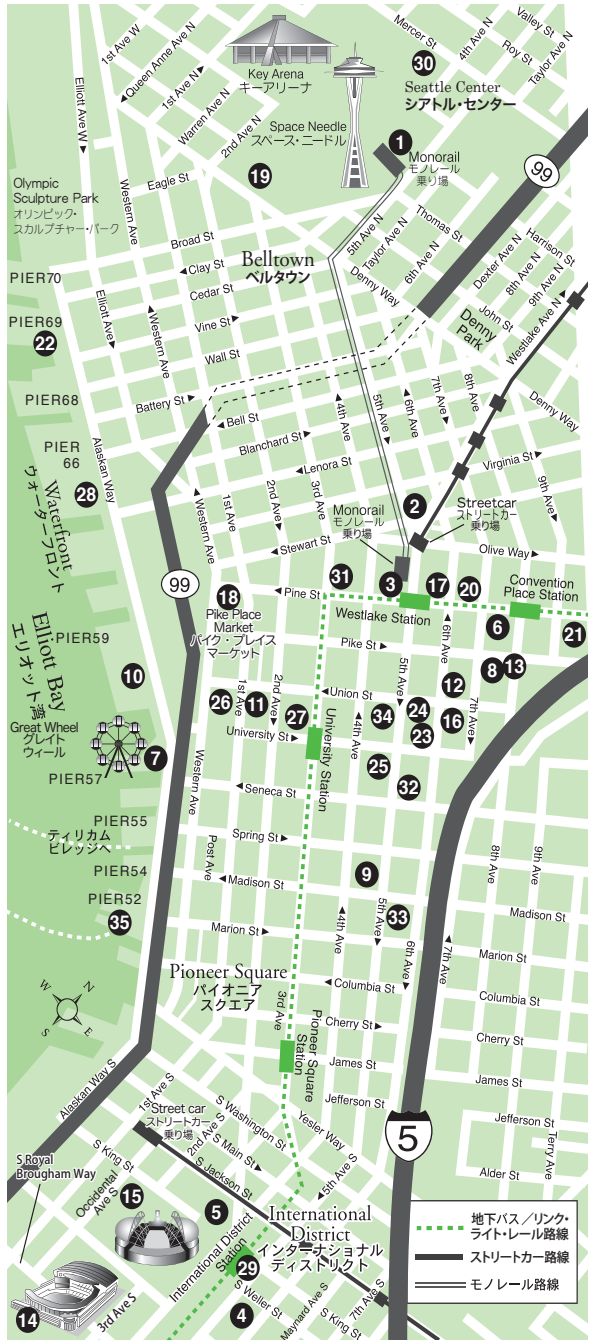

ダウンタウン・シアトル

無料誌「シアトルガイド」
日系スーパー、飲食店で配布中!

1. 1 EMP博物館
   EMP Museum
2. 2 ウェスティン・ホテル
   The Westin Seattle
3. 3 ウェストレイク・センター
   Westlake Center
4. 4 宇和島屋
   Uwajimaya
5. 5 キングストリート駅
   King Street Station
6. 6 グランド・ハイアット・ホテル
   Grand Hyatt
7. 7 グレイトウィール
   Great Wheel
8. 8 コンベンションセンター
   Washington State Convention Center
9. 9 シアトル市立中央図書館
   Seattle Public Library
10. 10 シアトル水族館
    Seattle Aquarium
11. 11 シアトル美術館
    Seattle Art Museum
12. 12 シェラトン・ホテル
    Sheraton Seattle
13. 13 シアトルビジターセンター&コンシェルジュサービス
    Seattle Visitor Center&Concierge Services
14. 14 セイフコ・フィールド
    Safeco Field
15. 15 センチュリーリンク・フィールド
    CenturyLink Field
16. 16 日本国総領事館
    Consulate-General of Japan
17. 17 ノードストローム
    Nordstrom
18. 18 バイク・プレイス・マーケット
    Pike Place Market
19. 19 パシフィック・サイエンス・センター
    Pacific Science Center
20. 20 パシフィック・プレイス
    Pacific Place
21. 21 パラマウント・シアター
    Paramount Theatre
22. 22 ビクトリア・クリッパー乗り場
    Victoria Clipper Terminal
23. 23 ヒルトン・ホテル
    Hilton Hotel
24. 24 ファイフ・アベニュー・シアター
    5th Avenue Theatre
25. 25 フェアモント・オリンピック・ホテル
    Fairmont Olympic Hotel
26. 26 フォー・シーズンズ・ホテル
    Four Seasons Hotel
27. 27 ベナロヤ・ホール
    Benaroya Hall
28. 28 ベル・ハーバー国際会議場
    Bell Harbor International Conference Center
29. 29 ボルトバス発着所
    Bolt Bus Station
30. 30 マコー・ホール
    McCaw Hall
31. 31 メイシーズ
    Macy's
32. 32 ユニオン・バンク
    Union Bank
33. 33 ルネッサンス・シアトル・ホテル
    Renaissance Seattle Hotel
34. 34 レニア・スクエア
    Rainier Square
35. 35 ワシントン州フェリー乗り場
    Washington State Ferry Terminal